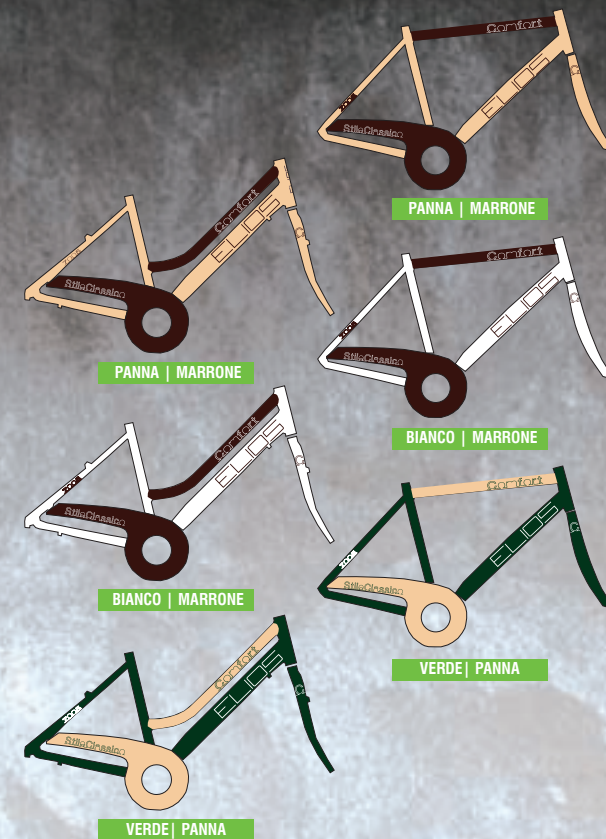

CONFORT

CLASSIC
CONFORT 6V
UOMO
Cod. 507 / 14

TELAIO/FRAME: ALLUMINIO
FORCELLA/FORK: HI-TEN
GUARNITURA/FRONT CHAINWHEEL:
HI-TEN
MOZZI/HUBS: HI-TEN
MOVIMENTO CENTRALE/CENTRAL
MOTION: CHIN-HAUR
REGGISILLA/SEAT POST: PROMAX
CERCHI/RIMS: ALLUMINIO

RAGGI/SPOKES: POLYBLACK
COPERTURE/TYRES: 700X28
ATTACCO MANUBRIO/HANDLE STEM:
PROMAX REGOLABILE
CURVA MANUBRIO/HANDLEBAR:
PROMAX
FRENI E LEVE/BRAKES AND BRAKE
LEVERS: PROMAX V-BRAKE
COMANDI/UNITS: SHIMANO REVO

CAMBIO/SPEED CHANGER:
SHIMANO TZ 21
PORTAPACCO POST./REAR
PACKAGE CARRIER: OMOLOGATO
25 Kg. HI-TEN
PORTACESTO DONNA/BASKET
CARRIER WOMAN: HI-TEN
MISURE/SIZES: 50 / 54
PESO/WEIGHT: 15,50 KG