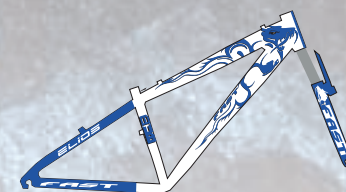

FAST

FAST 20
18V
Cod. 404 / 14

BLU | BIANCO