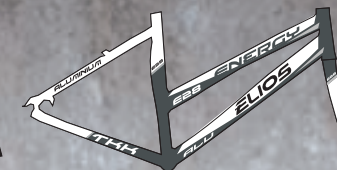

ANTRACITE | BIANCO