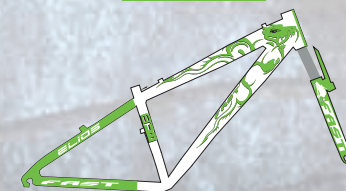

VERDE | BIANCO