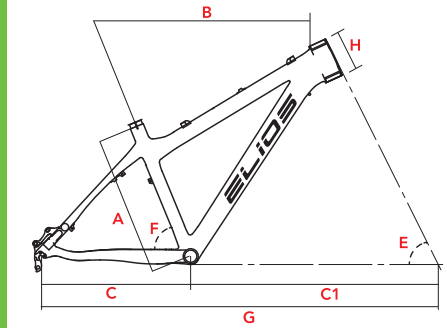

MTB Hoop 29

	A	B	C	C1	E	F	H
39	39,4	58,1	44,5	64,5	71,0°	74,0°	13,0
42	41,9	59,9	44,5	64,0	72,0°	73,0°	13,0
47	47,0	59,3	44,5	65,9	72,0°	73,0°	13,0
52	52,0	61,1	44,5	67,8	72,0°	73,0°	13,0