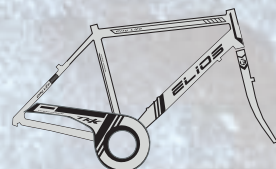

SILVER

TELAIO/FRAME: ALLUMINIO
FORCELLA/FORK: HI-TEN
GUARNITURA/FRONT CHAINWHEEL: HI-TEN
MOZZI/HUBS: ALLUMINIO
MOVIMENTO CENTRALE/CENTRAL MOTION:
CHIN-HAUR
REGGISSELLA/SEAT POST: PROMAX
CERCHI/RIMS: ALLUMINIO

RAGGI/SPOKES: POLYBLACK
COPERTURE/TYRES: 700X38
ATTACCO MANUBRIO/HANDLE STEM:
PROMAX REGOLABILE
CURVA MANUBRIO/HANDLEBAR: PROMAX
FRENI E LEVE/BRAKES AND BRAKE LEVERS:
PROMAX V-BRAKE
COMANDI/UNITS: SHIMANO REVO

CAMBIO/SPEED CHANGER: SHIMANO TZ 21
PORTAPACCO POST./REAR PACKAGE CARRIER:
OMOLOGATO 25 Kg. HI-TEN
MISURE/SIZES: 50 / 54
PESO/WEIGHT: 15,50 KG

TREKKING
CITY LIFE 18V
Cod. 216 / 14