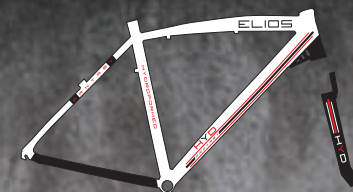

FANTASY

NERO | BIANCO