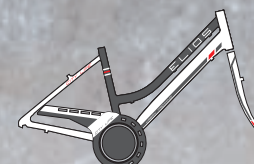

BIANCO | ANTRACITE