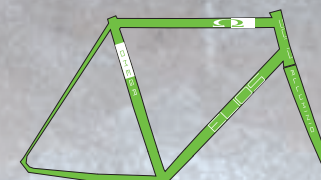

PORTACESTO DONNA/BASKET CARRIER WOMAN:
HI-TEN

CLASSIC
CHIC OLANDA
Cod. 505 / 14

LET'S
G
GREEN

OMEGA

BIANCO OPACO

NERO OPACO

VERDE LUCIDO

TELAIO/FRAME: ALLUMINIO
FORCELLA/FORK: ALLUMINIO
GUARNITURA/FRONT CHAINWHEEL: ALLUMINIO
MOZZI/HUBS: ALLUMINIO
MOVIMENTO CENTRALE/CENTRAL MOTION:
CHIN-HAUR
REGGISSELLA/SEAT POST: ALLUMINIO
CERCHI/RIMS: ALLUMINIO