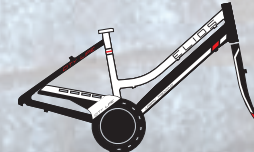

BIANCO | NERO