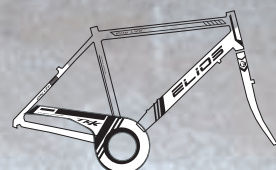

BIANCO | NERO