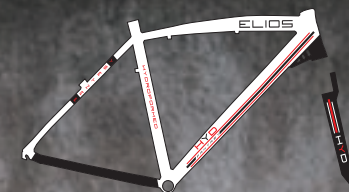

FANTASY

NERO | BIANCO