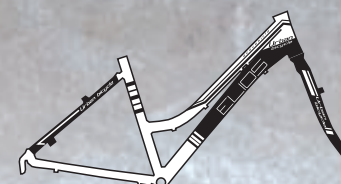

CAMBIO/SPEED CHANGER: SHIMANO ACERA
PORTAPACCO POST./REAR PACKAGE CARRIER:
OMOLOGATO HI-TEN 25 Kg.
MISURE/SIZES: 48 / 52 / 56
PESO/WEIGHT: 16,00 KG

LET'S
GO
GREEN

URBAN

BIANCO

NERO OPACO

BIANCO | NERO

TREKKING URBAN 21V