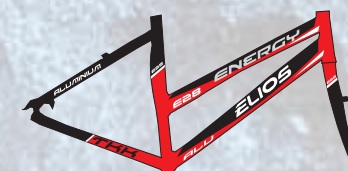

ROSSO | NERO